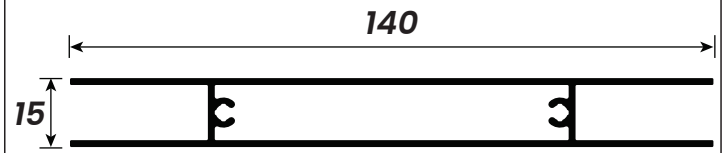

ALUMÍNIO

PERFIS ARREMATE PARA PORTAL

poliformas 
ALUMÍNIOS E FERRAGENS

CÓDIGO	PESO (kg/m)	DESCRIÇÃO	PÁGINA
PA-252	0,720 kg	Montante Arremate 72mm para Portal	01
PA-251	0,490 kg	Montante Acabamento para Portal 140mm	01
PA-250	0,580 kg	Montante Acabamento para Portal 30mm	01

Cód. Poliformas	Peso (kg/m)
PA-252	0,720 kg

Cód. Poliformas	Peso (kg/m)
PA-251	0,490

Cód. Poliformas	Peso (kg/m)
PA-250	0,580 kg