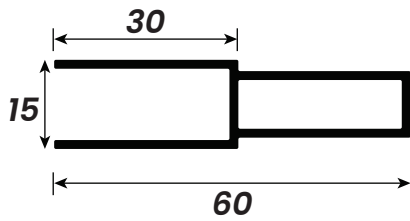

ALUMÍNIO

PERFIS ARREMATE PARA PORTAL

poliformas 
ALUMÍNIOS E FERRAGENS

CÓDIGO	PESO (kg/m)	DESCRIÇÃO	PÁGINA
PA-252	0,720 kg	Montante Arremate 72mm para Portal	01
PA-251	0,490 kg	Montante Acabamento para Portal 140mm	01
PA-250	0,580 kg	Montante Acabamento para Portal 30mm	01

Cód. Poliformas	Peso (kg/m)
PA-252	0,720 kg

Cód. Poliformas	Peso (kg/m)
PA-251	0,490

Cód. Poliformas	Peso (kg/m)
PA-250	0,580 kg