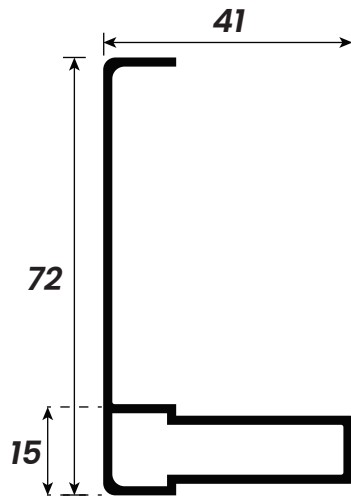

ALUMÍNIO

PERFIS ARREMATE PARA PORTAL

poliformas 
ALUMÍNIOS E FERRAGENS

CÓDIGO	PESO (kg/m)	DESCRIÇÃO	PÁGINA
PA-252	0,720 kg	Montante Arremate 72mm para Portal	01
PA-251	0,490 kg	Montante Acabamento para Portal 140mm	01
PA-250	0,580 kg	Montante Acabamento para Portal 30mm	01

Cód. Poliformas	Peso (kg/m)
PA-252	0,720 kg

Cód. Poliformas	Peso (kg/m)
PA-251	0,490

Cód. Poliformas	Peso (kg/m)
PA-250	0,580 kg