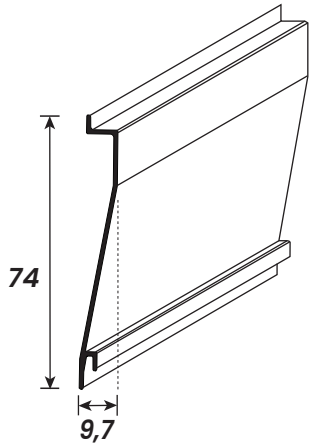

ALUMÍNIO

alumínio

PERFIS VENEZIANAS

poliformas 
ALUMÍNIOS E FERRAGENS

CÓDIGO	PESO (kg/m)	DESCRIÇÃO	PÁGINA
VZ-024	0,265	Palheta Veneziana Cega	01
US-280	0,265	Palheta Veneziana Ventilada - VZ-024	01
VZ-051	0,270	Palheta Veneziana Cega	01
US-294	0,270	Palheta Veneziana Ventilada - VZ-051	01
VZ-006	0,332	Palheta Veneziana Cega	01
US-285	0,332	Palheta Veneziana Ventilada - VZ-006	01

Cód. Poliformas	Peso (kg/m)
VZ-024	0,265

Cód. Poliformas	Peso (kg/m)
US-280	0,265

Cód. Poliformas	Peso (kg/m)
VZ-051	0,270

Cód. Poliformas	Peso (kg/m)
US-294	0,270

Cód. Poliformas	Peso (kg/m)
VZ-006	0,332

Cód. Poliformas	Peso (kg/m)
US-285	0,332

Rua C-103, Qd 208, Lt 06 - Setor Sudoeste CEP: 74303-075 - Goiânia - Goiás
(62) 3247 3610
www.poliformas.com.br