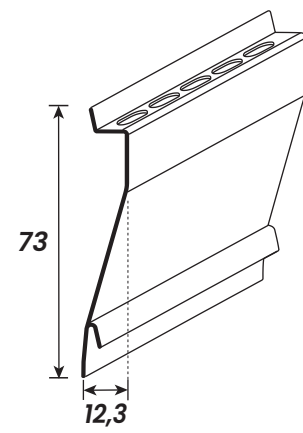

ALUMÍNIO

alumínio

PERFIS VENEZIANAS

poliformas 
ALUMÍNIOS E FERRAGENS

CÓDIGO	PESO (kg/m)	DESCRIÇÃO	PÁGINA
VZ-024	0,265	Palheta Veneziana Cega	01
US-280	0,265	Palheta Veneziana Ventilada - VZ-024	01
VZ-051	0,270	Palheta Veneziana Cega	01
US-294	0,270	Palheta Veneziana Ventilada - VZ-051	01
VZ-006	0,332	Palheta Veneziana Cega	01
US-285	0,332	Palheta Veneziana Ventilada - VZ-006	01

Cód. Poliformas	Peso (kg/m)
VZ-024	0,265

Cód. Poliformas	Peso (kg/m)
US-280	0,265

Cód. Poliformas	Peso (kg/m)
VZ-051	0,270

Cód. Poliformas	Peso (kg/m)
US-294	0,270

Cód. Poliformas	Peso (kg/m)
VZ-006	0,332

Cód. Poliformas	Peso (kg/m)
US-285	0,332

Rua C-103, Qd 208, Lt 06 - Setor Sudoeste CEP: 74303-075 - Goiânia - Goiás
(62) 3247 3610
www.poliformas.com.br