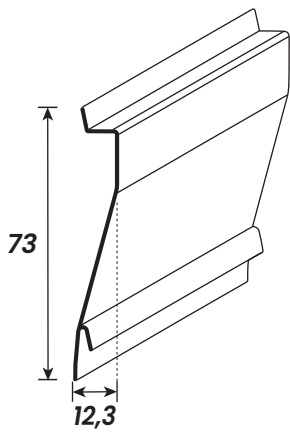

ALUMÍNIO

alumínio

PERFIS VENEZIANAS

poliformas 
ALUMÍNIOS E FERRAGENS

CÓDIGO	PESO (kg/m)	DESCRIÇÃO	PÁGINA
VZ-024	0,265	Palheta Veneziana Cega	01
US-280	0,265	Palheta Veneziana Ventilada - VZ-024	01
VZ-051	0,270	Palheta Veneziana Cega	01
US-294	0,270	Palheta Veneziana Ventilada - VZ-051	01
VZ-006	0,332	Palheta Veneziana Cega	01
US-285	0,332	Palheta Veneziana Ventilada - VZ-006	01

Cód. Poliformas	Peso (kg/m)
VZ-024	0,265

Cód. Poliformas	Peso (kg/m)
US-280	0,265

Cód. Poliformas	Peso (kg/m)
VZ-051	0,270

Cód. Poliformas	Peso (kg/m)
US-294	0,270

Cód. Poliformas	Peso (kg/m)
VZ-006	0,332

Cód. Poliformas	Peso (kg/m)
US-285	0,332

Rua C-103, Qd 208, Lt 06 - Setor Sudoeste CEP: 74303-075 - Goiânia - Goiás
(62) 3247 3610
www.poliformas.com.br