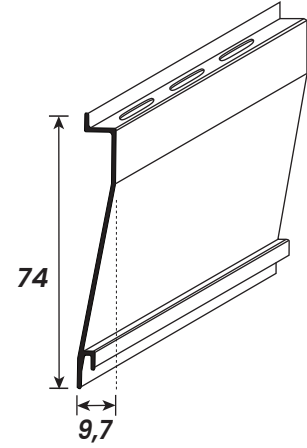

ALUMÍNIO

alumínio

PERFIS VENEZIANAS

poliformas 
ALUMÍNIOS E FERRAGENS

CÓDIGO	PESO (kg/m)	DESCRIÇÃO	PÁGINA
VZ-024	0,265	Palheta Veneziana Cega	01
US-280	0,265	Palheta Veneziana Ventilada - VZ-024	01
VZ-051	0,270	Palheta Veneziana Cega	01
US-294	0,270	Palheta Veneziana Ventilada - VZ-051	01
VZ-006	0,332	Palheta Veneziana Cega	01
US-285	0,332	Palheta Veneziana Ventilada - VZ-006	01

Cód. Poliformas	Peso (kg/m)
VZ-024	0,265

Cód. Poliformas	Peso (kg/m)
US-280	0,265

Cód. Poliformas	Peso (kg/m)
VZ-051	0,270

Cód. Poliformas	Peso (kg/m)
US-294	0,270

Cód. Poliformas	Peso (kg/m)
VZ-006	0,332

Cód. Poliformas	Peso (kg/m)
US-285	0,332

Rua C-103, Qd 208, Lt 06 - Setor Sudoeste CEP: 74303-075 - Goiânia - Goiás
(62) 3247 3610
www.poliformas.com.br