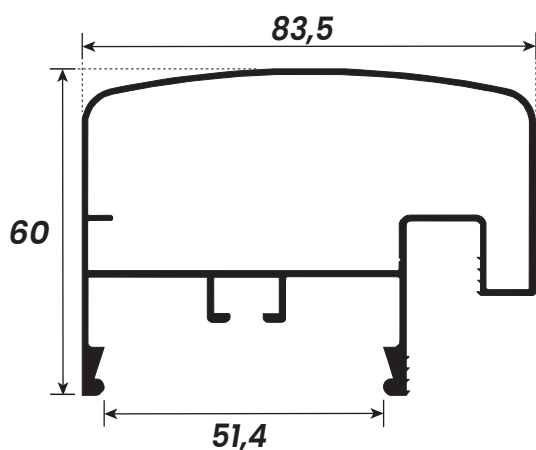

alumínio ALUMÍNIO

PERFIS **GUARDA-CORPO**

poliformas 
ALUMÍNIOS E FERRAGENS

CÓDIGO	PESO (kg/m)	DESCRIÇÃO	PÁGINA
CG-077	0,780 kg	Coluna para Guarda-Corpo	01
CG-075	0,490 kg	Perfil Jota Suporte para Guarda-Corpo	01
CG-083	1,381 kg	Perfil Tubolar para Guarda-Corpo	01
CG-074	0,265 kg	Capa para CG-083 Guarda-Corpo	01
CG-012	0,498 kg	Tubo Retângular 35,1 x 25,5mm	01
CG-021	0,345 kg	Tubo Retângular 25 x 14mm	01
BP-821	4,595 kg	Perfil infinity de sobrepor	02
BP-822	5,810 kg	Perfil Infinity de sobrepor	02

Cód. Poliformas	Peso (kg/m)
CG-077	0,780

Cód. Poliformas	Peso (kg/m)
CG-075	0,490

Cód. Poliformas	Peso (kg/m)
CG-083	1,381

Cód. Poliformas	Peso (kg/m)
CG-074	0,265

Cód. Poliformas	Peso (kg/m)
CG-012	0,498

Cód. Poliformas	Peso (kg/m)
CG-021	0,345

Rua C-103, Qd 208, Lt 06 - Setor Sudoeste CEP: 74303-075 - Goiânia - Goiás
(62) 3247 3610
www.poliformas.com.br