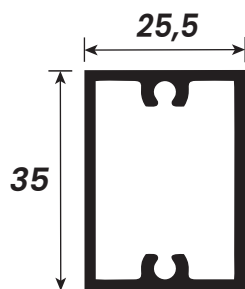

alumínio ALUMÍNIO

PERFIS **GUARDA-CORPO**

poliformas 
ALUMÍNIOS E FERRAGENS

CÓDIGO	PESO (kg/m)	DESCRIÇÃO	PÁGINA
CG-077	0,780 kg	Coluna para Guarda-Corpo	01
CG-075	0,490 kg	Perfil Jota Suporte para Guarda-Corpo	01
CG-083	1,381 kg	Perfil Tubolar para Guarda-Corpo	01
CG-074	0,265 kg	Capa para CG-083 Guarda-Corpo	01
CG-012	0,498 kg	Tubo Retângular 35,1 x 25,5mm	01
CG-021	0,345 kg	Tubo Retângular 25 x 14mm	01
BP-821	4,595 kg	Perfil infinity de sobrepor	02
BP-822	5,810 kg	Perfil Infinity de sobrepor	02

Cód. Poliformas	Peso (kg/m)
CG-077	0,780

Cód. Poliformas	Peso (kg/m)
CG-075	0,490

Cód. Poliformas	Peso (kg/m)
CG-083	1,381

Cód. Poliformas	Peso (kg/m)
CG-074	0,265

Cód. Poliformas	Peso (kg/m)
CG-012	0,498

Cód. Poliformas	Peso (kg/m)
CG-021	0,345

Rua C-103, Qd 208, Lt 06 - Setor Sudoeste CEP: 74303-075 - Goiânia - Goiás
(62) 3247 3610
www.poliformas.com.br