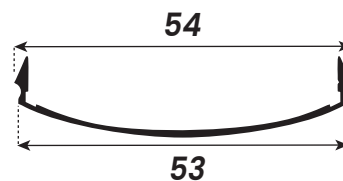

alumínio ALUMÍNIO

PERFIS **GUARDA-CORPO**

poliformas 
ALUMÍNIOS E FERRAGENS

CÓDIGO	PESO (kg/m)	DESCRIÇÃO	PÁGINA
CG-077	0,780 kg	Coluna para Guarda-Corpo	01
CG-075	0,490 kg	Perfil Jota Suporte para Guarda-Corpo	01
CG-083	1,381 kg	Perfil Tubolar para Guarda-Corpo	01
CG-074	0,265 kg	Capa para CG-083 Guarda-Corpo	01
CG-012	0,498 kg	Tubo Retângular 35,1 x 25,5mm	01
CG-021	0,345 kg	Tubo Retângular 25 x 14mm	01
BP-821	4,595 kg	Perfil infinity de sobrepor	02
BP-822	5,810 kg	Perfil Infinity de sobrepor	02

Cód. Poliformas	Peso (kg/m)
CG-077	0,780

Cód. Poliformas	Peso (kg/m)
CG-075	0,490

Cód. Poliformas	Peso (kg/m)
CG-083	1,381

Cód. Poliformas	Peso (kg/m)
CG-074	0,265

Cód. Poliformas	Peso (kg/m)
CG-012	0,498