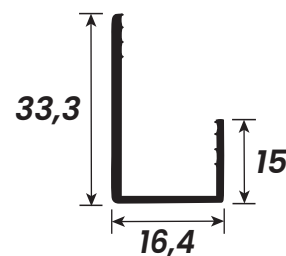

alumínio ALUMÍNIO

PERFIS **GUARDA-CORPO**

poliformas 
ALUMÍNIOS E FERRAGENS

CÓDIGO	PESO (kg/m)	DESCRIÇÃO	PÁGINA
CG-077	0,780 kg	Coluna para Guarda-Corpo	01
CG-075	0,490 kg	Perfil Jota Suporte para Guarda-Corpo	01
CG-083	1,381 kg	Perfil Tubolar para Guarda-Corpo	01
CG-074	0,265 kg	Capa para CG-083 Guarda-Corpo	01
CG-012	0,498 kg	Tubo Retângular 35,1 x 25,5mm	01
CG-021	0,345 kg	Tubo Retângular 25 x 14mm	01
BP-821	4,595 kg	Perfil infinity de sobrepor	02
BP-822	5,810 kg	Perfil Infinity de sobrepor	02

Cód. Poliformas	Peso (kg/m)
CG-077	0,780

Cód. Poliformas	Peso (kg/m)
CG-075	0,490

Cód. Poliformas	Peso (kg/m)
CG-083	1,381

Cód. Poliformas	Peso (kg/m)
CG-074	0,265

Cód. Poliformas	Peso (kg/m)
CG-012	0,498

Cód. Poliformas	Peso (kg/m)
CG-021	0,345

Rua C-103, Qd 208, Lt 06 - Setor Sudoeste CEP: 74303-075 - Goiânia - Goiás
(62) 3247 3610
www.poliformas.com.br