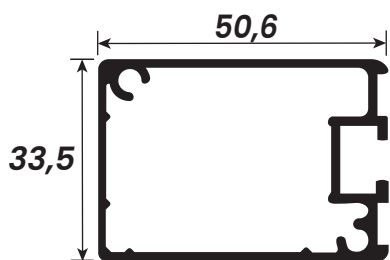

alumínio ALUMÍNIO

PERFIS **GUARDA-CORPO**

poliformas 
ALUMÍNIOS E FERRAGENS

CÓDIGO	PESO (kg/m)	DESCRIÇÃO	PÁGINA
CG-077	0,780 kg	Coluna para Guarda-Corpo	01
CG-075	0,490 kg	Perfil Jota Suporte para Guarda-Corpo	01
CG-083	1,381 kg	Perfil Tubolar para Guarda-Corpo	01
CG-074	0,265 kg	Capa para CG-083 Guarda-Corpo	01
CG-012	0,498 kg	Tubo Retângular 35,1 x 25,5mm	01
CG-021	0,345 kg	Tubo Retângular 25 x 14mm	01
BP-821	4,595 kg	Perfil infinity de sobrepor	02
BP-822	5,810 kg	Perfil Infinity de sobrepor	02

Cód. Poliformas	Peso (kg/m)
CG-077	0,780

Cód. Poliformas	Peso (kg/m)
CG-075	0,490

Cód. Poliformas	Peso (kg/m)
CG-083	1,381

Cód. Poliformas	Peso (kg/m)
CG-074	0,265

Cód. Poliformas	Peso (kg/m)
CG-012	0,498

Cód. Poliformas	Peso (kg/m)
CG-021	0,345

Rua C-103, Qd 208, Lt 06 - Setor Sudoeste CEP: 74303-075 - Goiânia - Goiás
(62) 3247 3610
www.poliformas.com.br