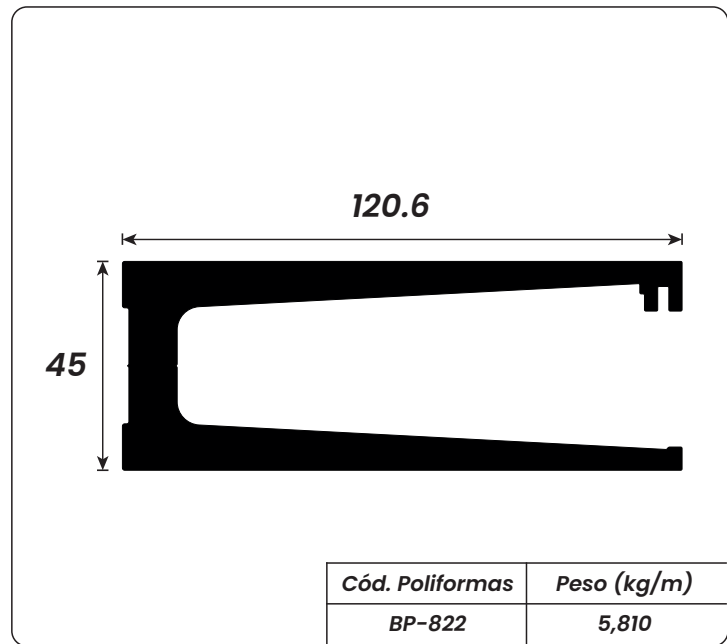

alumínio ALUMÍNIO

PERFIS **GUARDA-CORPO**

poliformas 
ALUMÍNIOS E FERRAGENS

CÓDIGO	PESO (kg/m)	DESCRIÇÃO	PÁGINA
CG-077	0,780 kg	Coluna para Guarda-Corpo	01
CG-075	0,490 kg	Perfil Jota Suporte para Guarda-Corpo	01
CG-083	1,381 kg	Perfil Tubolar para Guarda-Corpo	01
CG-074	0,265 kg	Capa para CG-083 Guarda-Corpo	01
CG-012	0,498 kg	Tubo Retângular 35,1 x 25,5mm	01
CG-021	0,345 kg	Tubo Retângular 25 x 14mm	01
BP-821	4,595 kg	Perfil infinity de sobrepor	02
BP-822	5,810 kg	Perfil Infinity de sobrepor	02

Cód. Poliformas	Peso (kg/m)
CG-077	0,780

Cód. Poliformas	Peso (kg/m)
CG-075	0,490

Cód. Poliformas	Peso (kg/m)
CG-083	1,381

Cód. Poliformas	Peso (kg/m)
CG-074	0,265

Cód. Poliformas	Peso (kg/m)
CG-012	0,498

Cód. Poliformas	Peso (kg/m)
CG-021	0,345

Rua C-103, Qd 208, Lt 06 - Setor Sudoeste CEP: 74303-075 - Goiânia - Goiás
(62) 3247 3610
www.poliformas.com.br