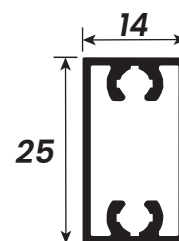

alumínio ALUMÍNIO

PERFIS **GUARDA-CORPO**

poliformas 
ALUMÍNIOS E FERRAGENS

CÓDIGO	PESO (kg/m)	DESCRIÇÃO	PÁGINA
CG-077	0,780 kg	Coluna para Guarda-Corpo	01
CG-075	0,490 kg	Perfil Jota Suporte para Guarda-Corpo	01
CG-083	1,381 kg	Perfil Tubolar para Guarda-Corpo	01
CG-074	0,265 kg	Capa para CG-083 Guarda-Corpo	01
CG-012	0,498 kg	Tubo Retângular 35,1 x 25,5mm	01
CG-021	0,345 kg	Tubo Retângular 25 x 14mm	01
BP-821	4,595 kg	Perfil infinity de sobrepor	02
BP-822	5,810 kg	Perfil Infinity de sobrepor	02

Cód. Poliformas	Peso (kg/m)
CG-077	0,780

Cód. Poliformas	Peso (kg/m)
CG-075	0,490

Cód. Poliformas	Peso (kg/m)
CG-083	1,381

Cód. Poliformas	Peso (kg/m)
CG-074	0,265

Cód. Poliformas	Peso (kg/m)
CG-012	0,498

Cód. Poliformas	Peso (kg/m)
CG-021	0,345

Rua C-103, Qd 208, Lt 06 - Setor Sudoeste CEP: 74303-075 - Goiânia - Goiás
(62) 3247 3610
www.poliformas.com.br