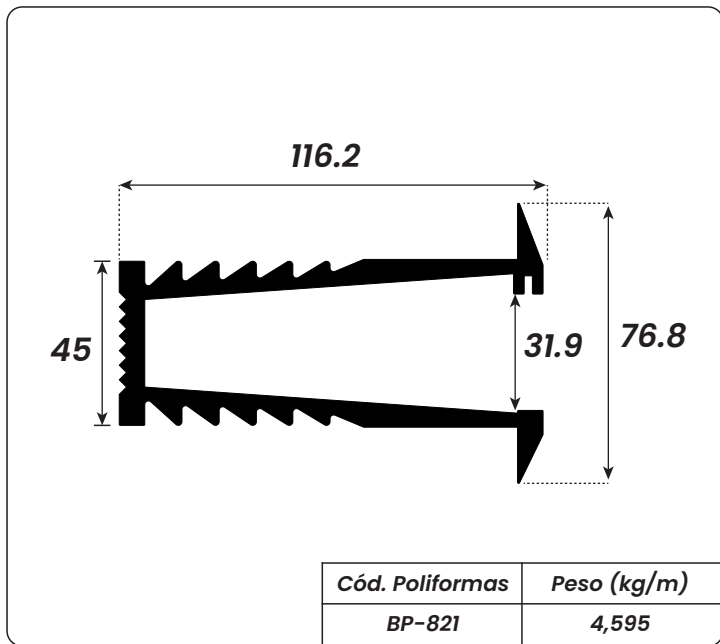

alumínio ALUMÍNIO

PERFIS **GUARDA-CORPO**

poliformas 
ALUMÍNIOS E FERRAGENS

CÓDIGO	PESO (kg/m)	DESCRIÇÃO	PÁGINA
CG-077	0,780 kg	Coluna para Guarda-Corpo	01
CG-075	0,490 kg	Perfil Jota Suporte para Guarda-Corpo	01
CG-083	1,381 kg	Perfil Tubolar para Guarda-Corpo	01
CG-074	0,265 kg	Capa para CG-083 Guarda-Corpo	01
CG-012	0,498 kg	Tubo Retângular 35,1 x 25,5mm	01
CG-021	0,345 kg	Tubo Retângular 25 x 14mm	01
BP-821	4,595 kg	Perfil infinity de sobrepor	02
BP-822	5,810 kg	Perfil Infinity de sobrepor	02

Cód. Poliformas	Peso (kg/m)
CG-077	0,780

Cód. Poliformas	Peso (kg/m)
CG-075	0,490

Cód. Poliformas	Peso (kg/m)
CG-083	1,381

Cód. Poliformas	Peso (kg/m)
CG-074	0,265

Cód. Poliformas	Peso (kg/m)
CG-012	0,498

Cód. Poliformas	Peso (kg/m)
CG-021	0,345

Rua C-103, Qd 208, Lt 06 - Setor Sudoeste CEP: 74303-075 - Goiânia - Goiás
(62) 3247 3610
www.poliformas.com.br