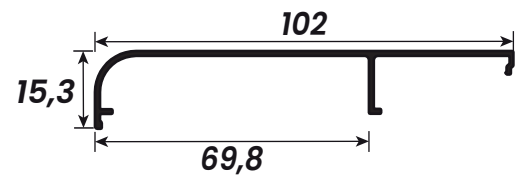

ALUMÍNIO

ENVIDRAÇAMENTO DE **SACADA**

poliformas 
ALUMÍNIOS E FERRAGENS

CÓDIGO	PESO (kg/m)	DESCRIÇÃO	PÁGINA
AS-213	0,564 kg	U de Regulagem Balpi	01
AS-202	0,202 kg	Capa para Trilho Superior e Inferior Balpi	01
AS-204	1,239 kg	Trilho Superior Balpi	01
AS-203	0,979 kg	Trilho Inferior Balpi	01
AS-209	2,266 kg	Prolongador com U de Regulagem Balpi	01
AS-210	0,454 kg	Capa do Prolongador Balpi	01
AS-212	0,626 kg	Montante Duplo de 8mm BALPI	02
AS-211	0,591 kg	Montante Duplo de 10mm BALPI	02
CT-016	0,200 kg	Cantoneira de 25,4 x 25,4 / 1,2mm	02

Cód. Poliformas	Peso (kg/m)
AS-213	0,564

Cód. Poliformas	Peso (kg/m)
AS-202	0,202

Cód. Poliformas	Peso (kg/m)
AS-204	1,239

Cód. Poliformas	Peso (kg/m)
AS-203	0,979

Cód. Poliformas	Peso (kg/m)
AS-209	2,266

Cód. Poliformas	Peso (kg/m)
AS-210	0,454

Cód. Poliformas	Peso (kg/m)
AS-212	0,626

Cód. Poliformas	Peso (kg/m)
AS-211	0,591

Rua C-103, Qd 208, Lt 06 - Setor Sudoeste CEP: 74303-075 - Goiânia - Goiás
(62) 3247 3610
www.poliformas.com.br