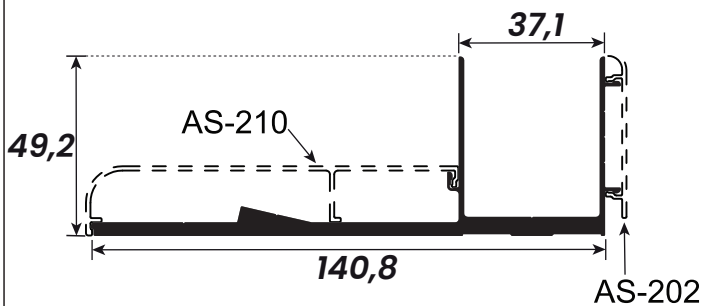

ALUMÍNIO

ENVIDRAÇAMENTO DE **SACADA**

poliformas 
ALUMÍNIOS E FERRAGENS

CÓDIGO	PESO (kg/m)	DESCRIÇÃO	PÁGINA
AS-213	0,564 kg	U de Regulagem Balpi	01
AS-202	0,202 kg	Capa para Trilho Superior e Inferior Balpi	01
AS-204	1,239 kg	Trilho Superior Balpi	01
AS-203	0,979 kg	Trilho Inferior Balpi	01
AS-209	2,266 kg	Prolongador com U de Regulagem Balpi	01
AS-210	0,454 kg	Capa do Prolongador Balpi	01
AS-212	0,626 kg	Montante Duplo de 8mm BALPI	02
AS-211	0,591 kg	Montante Duplo de 10mm BALPI	02
CT-016	0,200 kg	Cantoneira de 25,4 x 25,4 / 1,2mm	02

Cód. Poliformas	Peso (kg/m)
AS-213	0,564

Cód. Poliformas	Peso (kg/m)
AS-202	0,202

Cód. Poliformas	Peso (kg/m)
AS-204	1,239

Cód. Poliformas	Peso (kg/m)
AS-203	0,979

Cód. Poliformas	Peso (kg/m)
AS-209	2,266

Cód. Poliformas	Peso (kg/m)
AS-210	0,454

Cód. Poliformas	Peso (kg/m)
AS-212	0,626

Cód. Poliformas	Peso (kg/m)
AS-211	0,591

Rua C-103, Qd 208, Lt 06 - Setor Sudoeste CEP: 74303-075 - Goiânia - Goiás
(62) 3247 3610
www.poliformas.com.br