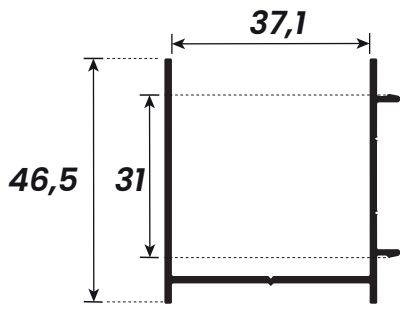

ALUMÍNIO

ENVIDRAÇAMENTO DE **SACADA**

poliformas 
ALUMÍNIOS E FERRAGENS

CÓDIGO	PESO (kg/m)	DESCRIÇÃO	PÁGINA
AS-213	0,564 kg	U de Regulagem Balpi	01
AS-202	0,202 kg	Capa para Trilho Superior e Inferior Balpi	01
AS-204	1,239 kg	Trilho Superior Balpi	01
AS-203	0,979 kg	Trilho Inferior Balpi	01
AS-209	2,266 kg	Prolongador com U de Regulagem Balpi	01
AS-210	0,454 kg	Capa do Prolongador Balpi	01
AS-212	0,626 kg	Montante Duplo de 8mm BALPI	02
AS-211	0,591 kg	Montante Duplo de 10mm BALPI	02
CT-016	0,200 kg	Cantoneira de 25,4 x 25,4 / 1,2mm	02

Cód. Poliformas	Peso (kg/m)
AS-213	0,564

Cód. Poliformas	Peso (kg/m)
AS-202	0,202

Cód. Poliformas	Peso (kg/m)
AS-204	1,239

Cód. Poliformas	Peso (kg/m)
AS-203	0,979

Cód. Poliformas	Peso (kg/m)
AS-209	2,266

Cód. Poliformas	Peso (kg/m)
AS-210	0,454

Cód. Poliformas	Peso (kg/m)
AS-212	0,626

Cód. Poliformas	Peso (kg/m)
AS-211	0,591

Rua C-103, Qd 208, Lt 06 - Setor Sudoeste CEP: 74303-075 - Goiânia - Goiás
(62) 3247 3610
www.poliformas.com.br