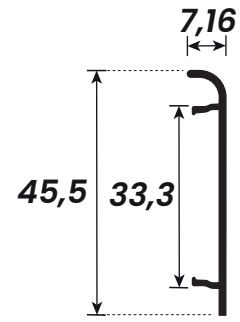

ALUMÍNIO

ENVIDRAÇAMENTO DE **SACADA**

poliformas 
ALUMÍNIOS E FERRAGENS

CÓDIGO	PESO (kg/m)	DESCRIÇÃO	PÁGINA
AS-213	0,564 kg	U de Regulagem Balpi	01
AS-202	0,202 kg	Capa para Trilho Superior e Inferior Balpi	01
AS-204	1,239 kg	Trilho Superior Balpi	01
AS-203	0,979 kg	Trilho Inferior Balpi	01
AS-209	2,266 kg	Prolongador com U de Regulagem Balpi	01
AS-210	0,454 kg	Capa do Prolongador Balpi	01
AS-212	0,626 kg	Montante Duplo de 8mm BALPI	02
AS-211	0,591 kg	Montante Duplo de 10mm BALPI	02
CT-016	0,200 kg	Cantoneira de 25,4 x 25,4 / 1,2mm	02

Cód. Poliformas	Peso (kg/m)
AS-213	0,564

Cód. Poliformas	Peso (kg/m)
AS-202	0,202

Cód. Poliformas	Peso (kg/m)
AS-204	1,239

Cód. Poliformas	Peso (kg/m)
AS-203	0,979

Cód. Poliformas	Peso (kg/m)
AS-209	2,266

Cód. Poliformas	Peso (kg/m)
AS-210	0,454

Cód. Poliformas	Peso (kg/m)
AS-212	0,626

Cód. Poliformas	Peso (kg/m)
AS-211	0,591

Rua C-103, Qd 208, Lt 06 - Setor Sudoeste CEP: 74303-075 - Goiânia - Goiás
(62) 3247 3610
www.poliformas.com.br