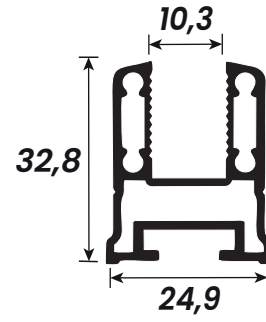

ALUMÍNIO

ENVIDRAÇAMENTO DE **SACADA**

poliformas 
ALUMÍNIOS E FERRAGENS

CÓDIGO	PESO (kg/m)	DESCRIÇÃO	PÁGINA
AS-213	0,564 kg	U de Regulagem Balpi	01
AS-202	0,202 kg	Capa para Trilho Superior e Inferior Balpi	01
AS-204	1,239 kg	Trilho Superior Balpi	01
AS-203	0,979 kg	Trilho Inferior Balpi	01
AS-209	2,266 kg	Prolongador com U de Regulagem Balpi	01
AS-210	0,454 kg	Capa do Prolongador Balpi	01
AS-212	0,626 kg	Montante Duplo de 8mm BALPI	02
AS-211	0,591 kg	Montante Duplo de 10mm BALPI	02
CT-016	0,200 kg	Cantoneira de 25,4 x 25,4 / 1,2mm	02

Cód. Poliformas	Peso (kg/m)
AS-213	0,564

Cód. Poliformas	Peso (kg/m)
AS-202	0,202

Cód. Poliformas	Peso (kg/m)
AS-204	1,239

Cód. Poliformas	Peso (kg/m)
AS-203	0,979

Cód. Poliformas	Peso (kg/m)
AS-209	2,266

Cód. Poliformas	Peso (kg/m)
AS-210	0,454

Cód. Poliformas	Peso (kg/m)
AS-212	0,626

Cód. Poliformas	Peso (kg/m)
AS-211	0,591

Rua C-103, Qd 208, Lt 06 - Setor Sudoeste CEP: 74303-075 - Goiânia - Goiás
(62) 3247 3610
www.poliformas.com.br