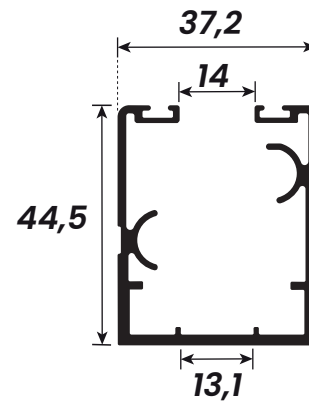

ALUMÍNIO

ENVIDRAÇAMENTO DE **SACADA**

poliformas 
ALUMÍNIOS E FERRAGENS

CÓDIGO	PESO (kg/m)	DESCRIÇÃO	PÁGINA
AS-213	0,564 kg	U de Regulagem Balpi	01
AS-202	0,202 kg	Capa para Trilho Superior e Inferior Balpi	01
AS-204	1,239 kg	Trilho Superior Balpi	01
AS-203	0,979 kg	Trilho Inferior Balpi	01
AS-209	2,266 kg	Prolongador com U de Regulagem Balpi	01
AS-210	0,454 kg	Capa do Prolongador Balpi	01
AS-212	0,626 kg	Montante Duplo de 8mm BALPI	02
AS-211	0,591 kg	Montante Duplo de 10mm BALPI	02
CT-016	0,200 kg	Cantoneira de 25,4 x 25,4 / 1,2mm	02

Cód. Poliformas	Peso (kg/m)
AS-213	0,564

Cód. Poliformas	Peso (kg/m)
AS-202	0,202

Cód. Poliformas	Peso (kg/m)
AS-204	1,239

Cód. Poliformas	Peso (kg/m)
AS-203	0,979

Cód. Poliformas	Peso (kg/m)
AS-209	2,266

Cód. Poliformas	Peso (kg/m)
AS-210	0,454

Cód. Poliformas	Peso (kg/m)
AS-212	0,626

Cód. Poliformas	Peso (kg/m)
AS-211	0,591

Rua C-103, Qd 208, Lt 06 - Setor Sudoeste CEP: 74303-075 - Goiânia - Goiás
(62) 3247 3610
www.poliformas.com.br