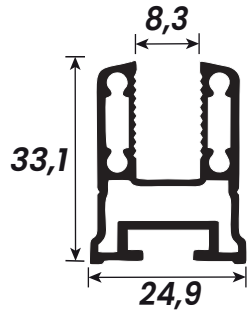

ALUMÍNIO

ENVIDRAÇAMENTO DE **SACADA**

poliformas 
ALUMÍNIOS E FERRAGENS

CÓDIGO	PESO (kg/m)	DESCRIÇÃO	PÁGINA
AS-213	0,564 kg	U de Regulagem Balpi	01
AS-202	0,202 kg	Capa para Trilho Superior e Inferior Balpi	01
AS-204	1,239 kg	Trilho Superior Balpi	01
AS-203	0,979 kg	Trilho Inferior Balpi	01
AS-209	2,266 kg	Prolongador com U de Regulagem Balpi	01
AS-210	0,454 kg	Capa do Prolongador Balpi	01
AS-212	0,626 kg	Montante Duplo de 8mm BALPI	02
AS-211	0,591 kg	Montante Duplo de 10mm BALPI	02
CT-016	0,200 kg	Cantoneira de 25,4 x 25,4 / 1,2mm	02

Cód. Poliformas	Peso (kg/m)
AS-213	0,564

Cód. Poliformas	Peso (kg/m)
AS-202	0,202

Cód. Poliformas	Peso (kg/m)
AS-204	1,239

Cód. Poliformas	Peso (kg/m)
AS-203	0,979

Cód. Poliformas	Peso (kg/m)
AS-209	2,266

Cód. Poliformas	Peso (kg/m)
AS-210	0,454

Cód. Poliformas	Peso (kg/m)
AS-212	0,626

Cód. Poliformas	Peso (kg/m)
AS-211	0,591

Rua C-103, Qd 208, Lt 06 - Setor Sudoeste CEP: 74303-075 - Goiânia - Goiás
(62) 3247 3610
www.poliformas.com.br