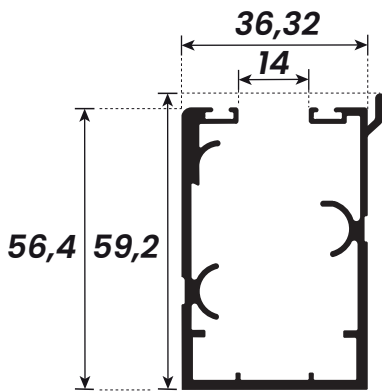

ALUMÍNIO

ENVIDRAÇAMENTO DE **SACADA**

poliformas 
ALUMÍNIOS E FERRAGENS

CÓDIGO	PESO (kg/m)	DESCRIÇÃO	PÁGINA
AS-213	0,564 kg	U de Regulagem Balpi	01
AS-202	0,202 kg	Capa para Trilho Superior e Inferior Balpi	01
AS-204	1,239 kg	Trilho Superior Balpi	01
AS-203	0,979 kg	Trilho Inferior Balpi	01
AS-209	2,266 kg	Prolongador com U de Regulagem Balpi	01
AS-210	0,454 kg	Capa do Prolongador Balpi	01
AS-212	0,626 kg	Montante Duplo de 8mm BALPI	02
AS-211	0,591 kg	Montante Duplo de 10mm BALPI	02
CT-016	0,200 kg	Cantoneira de 25,4 x 25,4 / 1,2mm	02

Cód. Poliformas	Peso (kg/m)
AS-213	0,564

Cód. Poliformas	Peso (kg/m)
AS-202	0,202

Cód. Poliformas	Peso (kg/m)
AS-204	1,239

Cód. Poliformas	Peso (kg/m)
AS-203	0,979

Cód. Poliformas	Peso (kg/m)
AS-209	2,266

Cód. Poliformas	Peso (kg/m)
AS-210	0,454

Cód. Poliformas	Peso (kg/m)
AS-212	0,626

Cód. Poliformas	Peso (kg/m)
AS-211	0,591

Rua C-103, Qd 208, Lt 06 - Setor Sudoeste CEP: 74303-075 - Goiânia - Goiás
(62) 3247 3610
www.poliformas.com.br