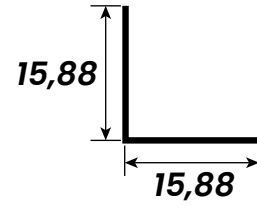

ALUMÍNIO

PERFIS CANTONEIRA ABAS IGUAIS

CÓDIGO	PESO (kg/m)	DESCRIÇÃO	PÁGINA
CT-001	0,080 kg	Cantoneira de 12,7 x 12,7 / 1mm	01
CT-005	0,109 kg	Cantoneira de 15,8 x 15,8 / 1mm	01
CT-007	0,149 kg	Cantoneira de 19,05 x 19,05 / 1,1mm	01
CT-016	0,200 kg	Cantoneira de 25,4 x 25,4 / 1,2mm	01
CT-082	0,263 kg	Cantoneira de 30 x 30 / 1,5mm	01
CT-031	0,570 kg	Cantoneira de 50,8 x 50,8 / 2mm	01

Cod. Poliformas	Peso (kg/m)
CT-001	0,080

Cod. Poliformas	Peso (kg/m)
CT-005	0,109

Cod. Poliformas	Peso (kg/m)
CT-007	0,149

Cod. Poliformas	Peso (kg/m)
CT-016	0,200

Cod. Poliformas	Peso (kg/m)
CT-082	0,263