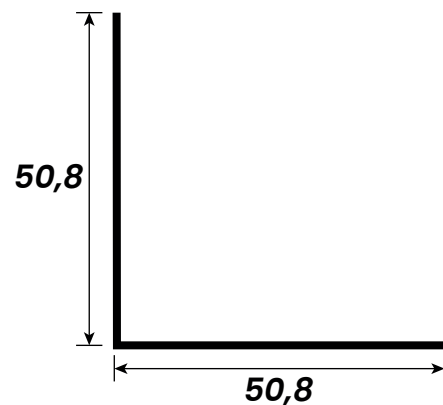

ALUMÍNIO

PERFIS CANTONEIRA ABAS IGUAIS

CÓDIGO	PESO (kg/m)	DESCRIÇÃO	PÁGINA
CT-001	0,080 kg	Cantoneira de 12,7 x 12,7 / 1mm	01
CT-005	0,109 kg	Cantoneira de 15,8 x 15,8 / 1mm	01
CT-007	0,149 kg	Cantoneira de 19,05 x 19,05 / 1,1mm	01
CT-016	0,200 kg	Cantoneira de 25,4 x 25,4 / 1,2mm	01
CT-082	0,263 kg	Cantoneira de 30 x 30 / 1,5mm	01
CT-031	0,570 kg	Cantoneira de 50,8 x 50,8 / 2mm	01

Cod. Poliformas	Peso (kg/m)
CT-001	0,080

Cod. Poliformas	Peso (kg/m)
CT-005	0,109

Cod. Poliformas	Peso (kg/m)
CT-007	0,149

Cod. Poliformas	Peso (kg/m)
CT-016	0,200

Cod. Poliformas	Peso (kg/m)
CT-082	0,263