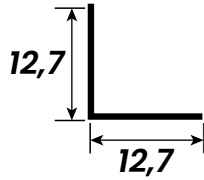

ALUMÍNIO

PERFIS CANTONEIRA ABAS IGUAIS

CÓDIGO	PESO (kg/m)	DESCRIÇÃO	PÁGINA
CT-001	0,080 kg	Cantoneira de 12,7 x 12,7 / 1mm	01
CT-005	0,109 kg	Cantoneira de 15,8 x 15,8 / 1mm	01
CT-007	0,149 kg	Cantoneira de 19,05 x 19,05 / 1,1mm	01
CT-016	0,200 kg	Cantoneira de 25,4 x 25,4 / 1,2mm	01
CT-082	0,263 kg	Cantoneira de 30 x 30 / 1,5mm	01
CT-031	0,570 kg	Cantoneira de 50,8 x 50,8 / 2mm	01

Cod. Poliformas	Peso (kg/m)
CT-001	0,080

Cod. Poliformas	Peso (kg/m)
CT-005	0,109

Cod. Poliformas	Peso (kg/m)
CT-007	0,149

Cod. Poliformas	Peso (kg/m)
CT-016	0,200

Cod. Poliformas	Peso (kg/m)
CT-082	0,263