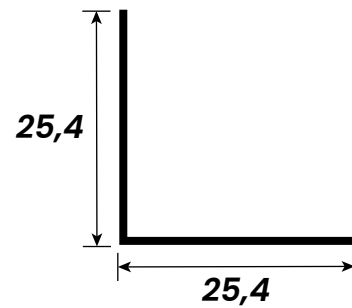

ALUMÍNIO

PERFIS CANTONEIRA ABAS IGUAIS

CÓDIGO	PESO (kg/m)	DESCRIÇÃO	PÁGINA
CT-001	0,080 kg	Cantoneira de 12,7 x 12,7 / 1mm	01
CT-005	0,109 kg	Cantoneira de 15,8 x 15,8 / 1mm	01
CT-007	0,149 kg	Cantoneira de 19,05 x 19,05 / 1,1mm	01
CT-016	0,200 kg	Cantoneira de 25,4 x 25,4 / 1,2mm	01
CT-082	0,263 kg	Cantoneira de 30 x 30 / 1,5mm	01
CT-031	0,570 kg	Cantoneira de 50,8 x 50,8 / 2mm	01

Cod. Poliformas	Peso (kg/m)
CT-001	0,080

Cod. Poliformas	Peso (kg/m)
CT-005	0,109

Cod. Poliformas	Peso (kg/m)
CT-007	0,149

Cod. Poliformas	Peso (kg/m)
CT-016	0,200

Cod. Poliformas	Peso (kg/m)
CT-082	0,263