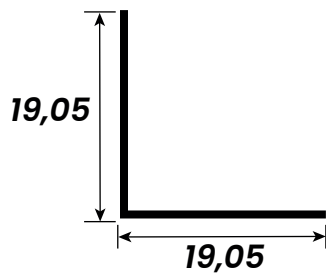

ALUMÍNIO

PERFIS CANTONEIRA ABAS IGUAIS

CÓDIGO	PESO (kg/m)	DESCRIÇÃO	PÁGINA
CT-001	0,080 kg	Cantoneira de 12,7 x 12,7 / 1mm	01
CT-005	0,109 kg	Cantoneira de 15,8 x 15,8 / 1mm	01
CT-007	0,149 kg	Cantoneira de 19,05 x 19,05 / 1,1mm	01
CT-016	0,200 kg	Cantoneira de 25,4 x 25,4 / 1,2mm	01
CT-082	0,263 kg	Cantoneira de 30 x 30 / 1,5mm	01
CT-031	0,570 kg	Cantoneira de 50,8 x 50,8 / 2mm	01

Cod. Poliformas	Peso (kg/m)
CT-001	0,080

Cod. Poliformas	Peso (kg/m)
CT-005	0,109

Cod. Poliformas	Peso (kg/m)
CT-007	0,149

Cod. Poliformas	Peso (kg/m)
CT-016	0,200

Cod. Poliformas	Peso (kg/m)
CT-082	0,263

Cod. Poliformas	Peso (kg/m)
CT-031	0,570

Rua C-103, Qd 208, Lt 06 - Setor Sudoeste CEP: 74303-075 - Goiânia - Goiás
(62) 3247 3610
www.poliformas.com.br