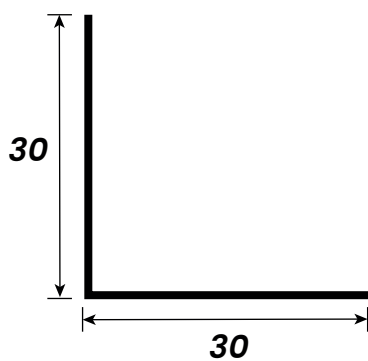

ALUMÍNIO

PERFIS CANTONEIRA ABAS IGUAIS

CÓDIGO	PESO (kg/m)	DESCRIÇÃO	PÁGINA
CT-001	0,080 kg	Cantoneira de 12,7 x 12,7 / 1mm	01
CT-005	0,109 kg	Cantoneira de 15,8 x 15,8 / 1mm	01
CT-007	0,149 kg	Cantoneira de 19,05 x 19,05 / 1,1mm	01
CT-016	0,200 kg	Cantoneira de 25,4 x 25,4 / 1,2mm	01
CT-082	0,263 kg	Cantoneira de 30 x 30 / 1,5mm	01
CT-031	0,570 kg	Cantoneira de 50,8 x 50,8 / 2mm	01

Cod. Poliformas	Peso (kg/m)
CT-001	0,080

Cod. Poliformas	Peso (kg/m)
CT-005	0,109

Cod. Poliformas	Peso (kg/m)
CT-007	0,149

Cod. Poliformas	Peso (kg/m)
CT-016	0,200

Cod. Poliformas	Peso (kg/m)
CT-082	0,263