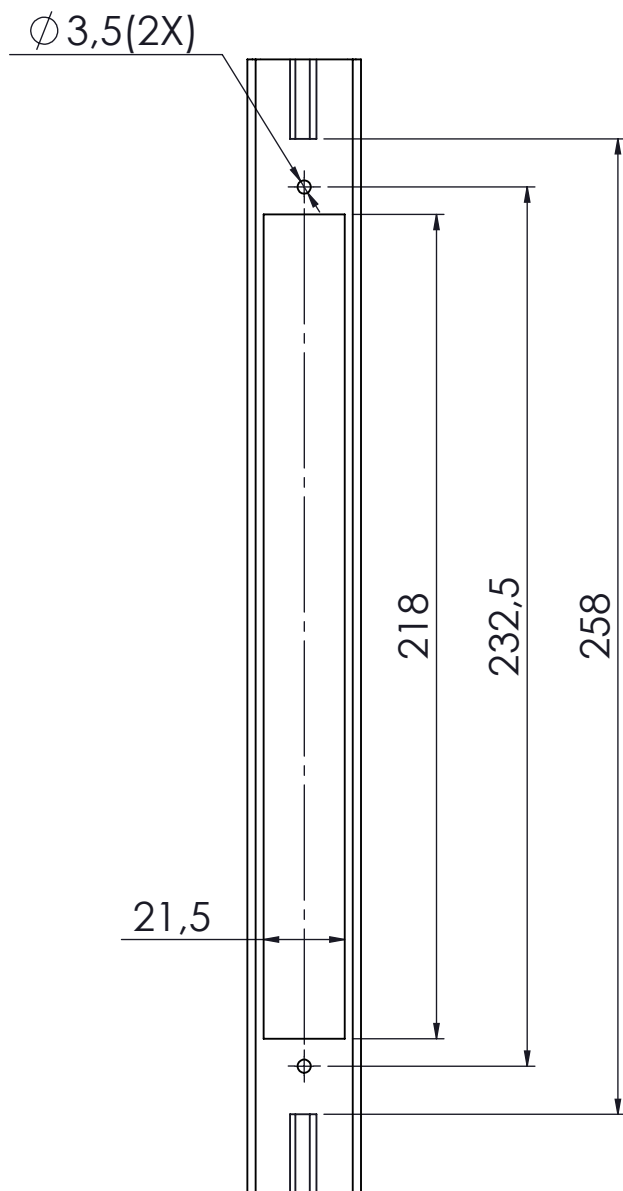

## DIMENSÕES

ESCALA 1 : 2

PORTA DE CORRER  
**GOLD**

**UDINESE**

Reservamos o direito de alterações sem aviso prévio. Todas as medidas em mm.

## DETALHES DE USINAGENS

TRAVESSA

MONTAGEM