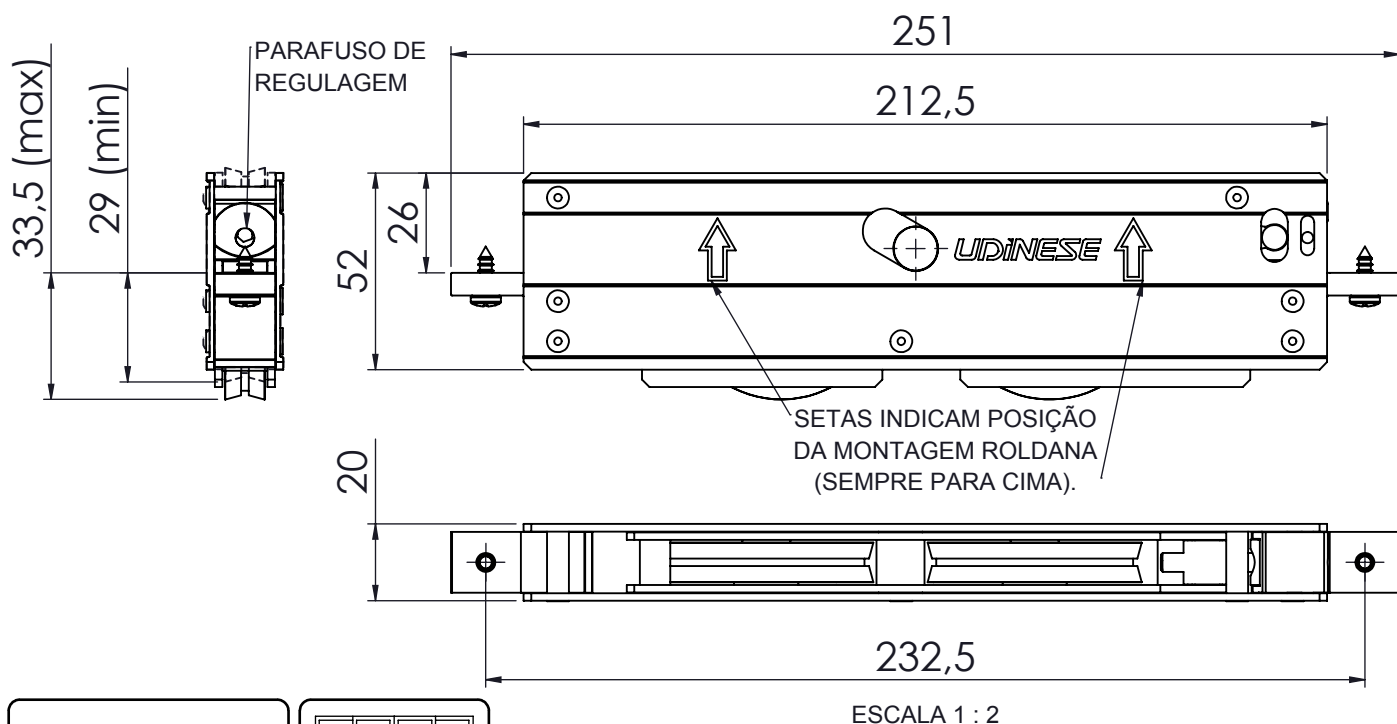

### EMBALAGEM

COMPONENTES	M. PRIMA	QTDE
Roldana Udisuper	Estrutura em alumínio	01
	Rodízios em polímero	
Parafuso A4.2 pan/ph	Inox	02

## DIMENSÕES

ESCALA 1 : 2

PORTA DE CORRER  
**GOLD**

**UDINESE**

Reservamos o direito de alterações sem aviso prévio. Todas as medidas em mm.