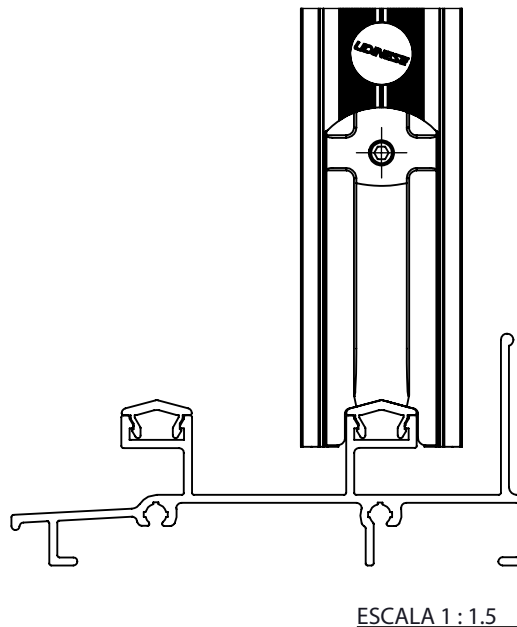

GUIA LIMITADORA SP812

APLICAÇÃO

CARACTERÍSTICAS

EMBALAGEM	
COMPONENTES	M. PRIMA
GUIA	POLÍMERO
PARAFUSO M6	INOX

CODIFICAÇÃO				
Qntd.	COR	CÓDIGO	CATÁLOGO	KAWNNER
20pcs	BCO	9302368	GUISP812E20	NYL396
	PRT	9302369	GUISP812BCOE20	
Unidade	BCO	9302370	GUISP812NY1PC	
	PRT	9302371	GUISP812NYBC1PC	

DIMENSÕES

PORTA E JANELA
DE CORRER
GOLD

UDINESE
ASSA ABLOY