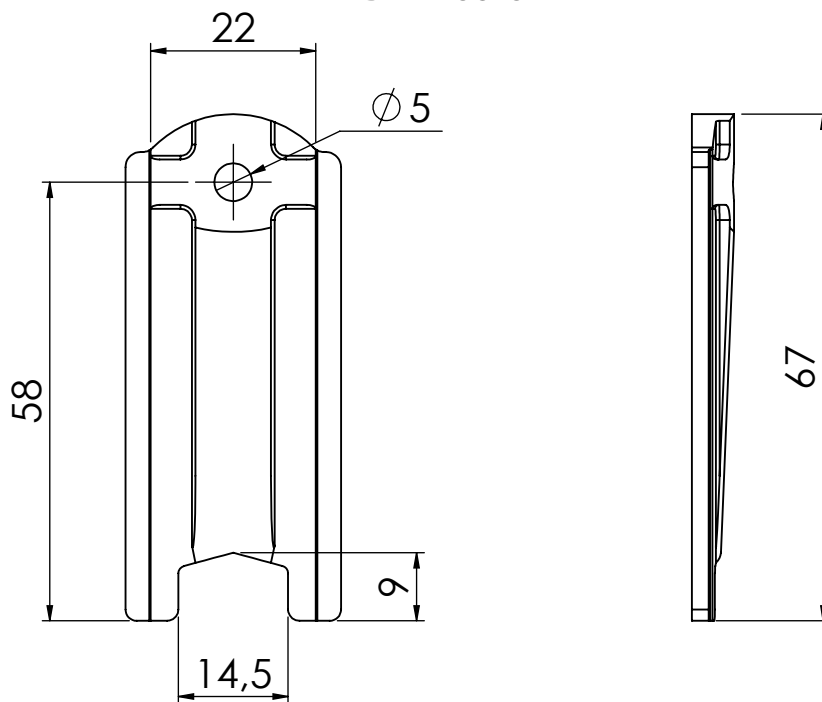

GUIA LIMITADORA SP812

APLICAÇÃO

CARACTERÍSTICAS

EMBALAGEM	
COMPONENTES	M. PRIMA
GUIA	POLÍMERO
PARAFUSO M6	INOX

CODIFICAÇÃO				
Qntd.	COR	CÓDIGO	CATÁLOGO	KAWNNER
20pcs	BCO	9302368	GUISP812E20	NYL396
	PRT	9302369	GUISP812BCOE20	
Unidade	BCO	9302370	GUISP812NY1PC	
	PRT	9302371	GUISP812NYBC1PC	

DIMENSÕES

PORTA E JANELA
DE CORRER
GOLD

UDINESE
ASSA ABLOY