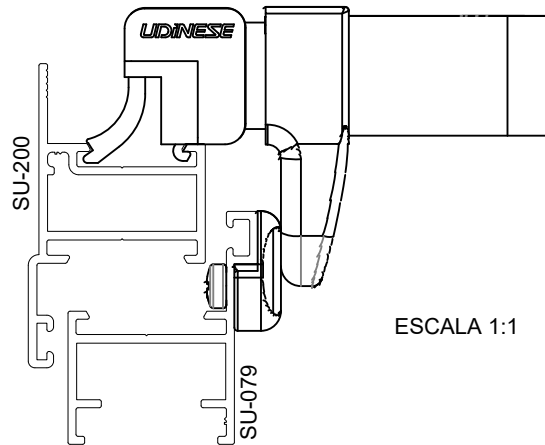

FECHO MAX-AR 735D SUP C/BG C/CTF (FEC009)

CARACTERÍSTICAS

Componente	Matéria-prima
Maçaneta	Alumínio
Base	Alumínio
Bico	Polímero
Arruela	Inox
Contra Fecho	Polímero

Componente de fixação	Dimensão	Qtde
Parafuso	M6X16 S.C/AL INOX	2
Parafuso	A3,5X6,5 PAN/COMB INOX	2

Embalagem	1 fecho
	4 parafusos
	1 contra fecho

Versão	Cor	Codificação	
		Udinese	Catálogo
DIR	BCO	9206887	FEC735D52M2SUBCO
ESQ	BCO	9206891	FEC735E52M2SUBC

APLICAÇÃO

ESCALA 1:1

FECHO

escala 1:2

CONTRA FECHO

escala 1:2

MAXIM-AR
SUPREMA

Reservamos o direito de alterações sem aviso prévio. Todas as medidas em mm.