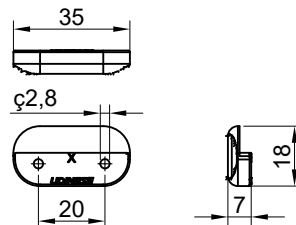

FECHO MAX-AR 735D SUP C/BG C/CTF (FEC009)

CARACTERÍSTICAS

Componente	Matéria-prima
Maçaneta	Alumínio
Base	Alumínio
Bico	Polímero
Arruela	Inox
Contra Fecho	Polímero

Componente de fixação	Dimensão	Qtde
Parafuso	M6X16 S.C/AL INOX	2
Parafuso	A3,5X6,5 PAN/COMB INOX	2

Embalagem	1 fecho
	4 parafusos
	1 contra fecho

Versão	Cor	Codificação	
		Udinese	Catálogo
DIR	BCO	9206887	FEC735D52M2SUBCO
ESQ	BCO	9206891	FEC735E52M2SUBC

APLICAÇÃO

ESCALA 1:1

FECHO

escala 1:2

CONTRA FECHO

escala 1:2

MAXIM-AR
SUPREMA

Reservamos o direito de alterações sem aviso prévio. Todas as medidas em mm.