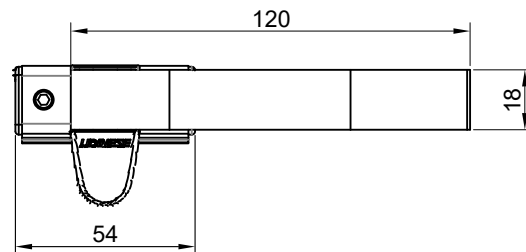

FECHO MAX-AR 735D SUP C/BG C/CTF (FEC009)

CARACTERÍSTICAS

Componente	Matéria-prima
Maçaneta	Alumínio
Base	Alumínio
Bico	Polímero
Arruela	Inox
Contra Fecho	Polímero

Componente de fixação	Dimensão	Qtde
Parafuso	M6X16 S.C/AL INOX	2
Parafuso	A3,5X6,5 PAN/COMB INOX	2

Embalagem	1 fecho
	4 parafusos
	1 contra fecho

Versão	Cor	Codificação	
		Udinese	Catálogo
DIR	BCO	9206887	FEC735D52M2SUBCO
ESQ	BCO	9206891	FEC735E52M2SUBC

APLICAÇÃO

ESCALA 1:1

FECHO

escala 1:2

CONTRA FECHO

escala 1:2

MAXIM-AR
SUPREMA

Reservamos o direito de alterações sem aviso prévio. Todas as medidas em mm.