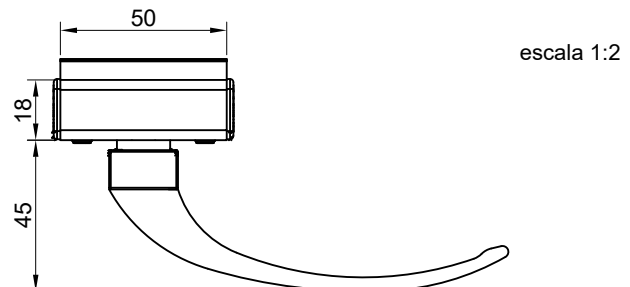

FECHO MAX-AR 735D SUP C/BG C/CTF (FEC009)

CARACTERÍSTICAS

Componente	Matéria-prima
Maçaneta	Alumínio
Base	Alumínio
Bico	Polímero
Arruela	Inox
Contra Fecho	Polímero

Componente de fixação	Dimensão	Qtde
Parafuso	M6X16 S.C/AL INOX	2
Parafuso	A3,5X6,5 PAN/COMB INOX	2

Embalagem	1 fecho
	4 parafusos
	1 contra fecho

Versão	Cor	Codificação	
		Udinese	Catálogo
DIR	BCO	9206887	FEC735D52M2SUBCO
ESQ	BCO	9206891	FEC735E52M2SUBC

APLICAÇÃO

ESCALA 1:1

FECHO

escala 1:2

CONTRA FECHO

escala 1:2

MAXIM-AR
SUPREMA

Reservamos o direito de alterações sem aviso prévio. Todas as medidas em mm.